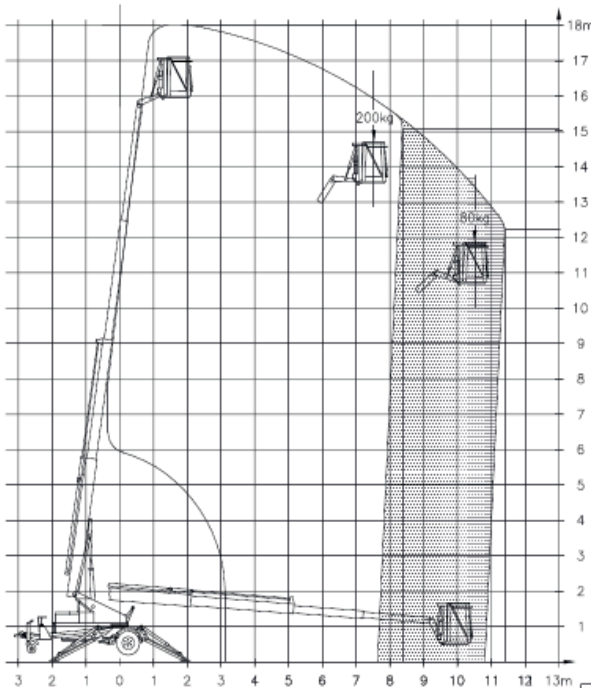

Arbeitsbühnen - Vermietung

Arbeitshöhe:	18,00 m
Plattformhöhe:	16,00 m
Korblast:	200kg/2Personen
Drehbereich:	endlos
Reichweite seitlich:	11,3 m / 80kg
Eigengewicht:	1.975 kg
Durchfahrbreite:	2,06 m
Durchfahrbreite minimal:	1,84 m
Durchfahrhöhe:	2,14 m
Durchfahrhöhe minimal:	2,00 m
Gesamtlänge:	7,82 m
Gesamtlänge minimal:	6,60 m
Abstützbreite:	4,1/4,1 m

Preise
auf Anfrage

- Kostengünstig und einfach zu bedienen
- Schnell und sicher nach oben
- Für Innen- u. Außeneinsätze

Bis zu 18 Meter Arbeitshöhe für:

Montage- und Wartungsarbeiten
Malerarbeiten, Fassadenanstriche
Bautenschutz und Verfugung
Antennenanlagenbau
Blitzschutzbau und Elektroarbeiten